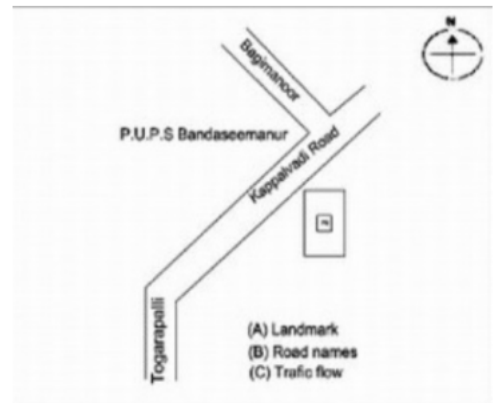

Cad View

Key MAP View