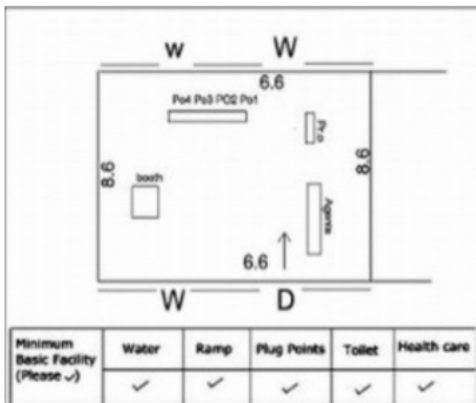

Cad View

Key MAP View