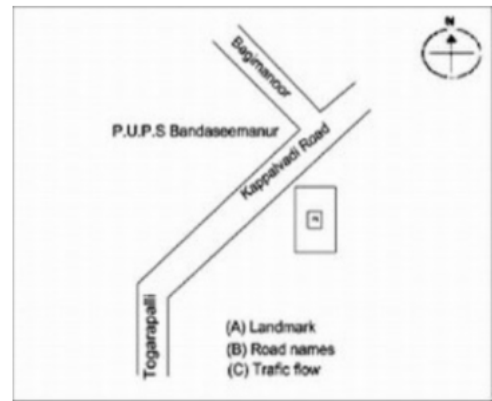

Key MAP View