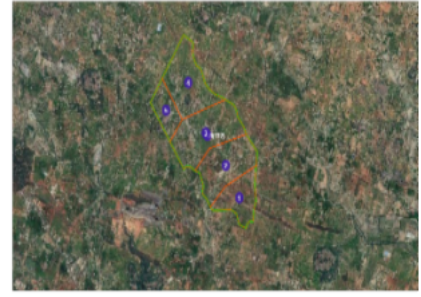

4. வாக்காளர்களின் எண்ணிக்கை

தொடங்கும் வரிசை எண்	முடியும் வரிசை எண்.	நிகர வாக்காளர்களின் எண்ணிக்கை			
		ஆண்	பெண்	மூன்றாம் பாலினம்	மொத்தம்
1	840	421	419	0	840

கையொப்பம்

Nazri Naksha

Google Map View

Polling Station Building Front View