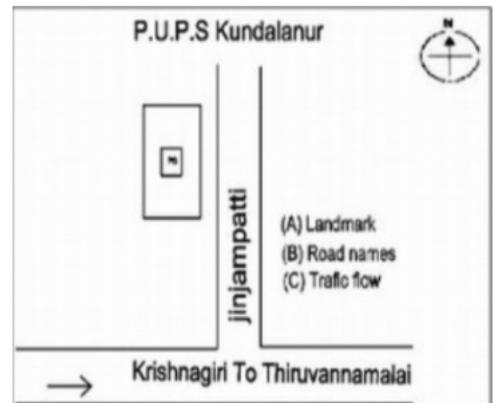

Cad View

Key MAP View