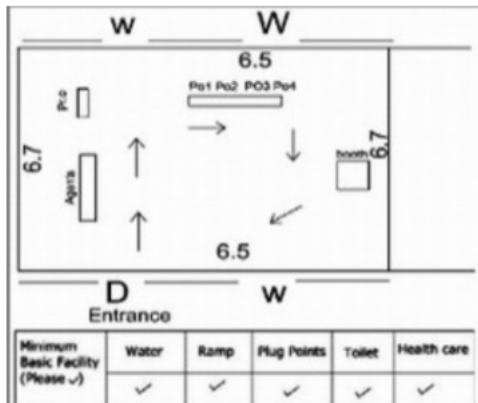

Cad View

Key MAP View