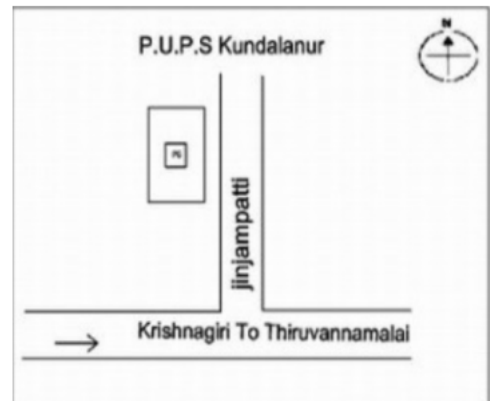

Key MAP View