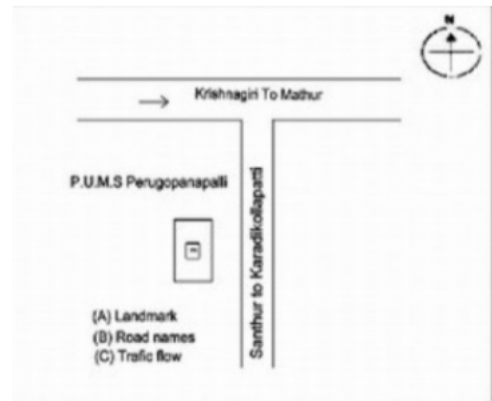

Cad View

Key MAP View