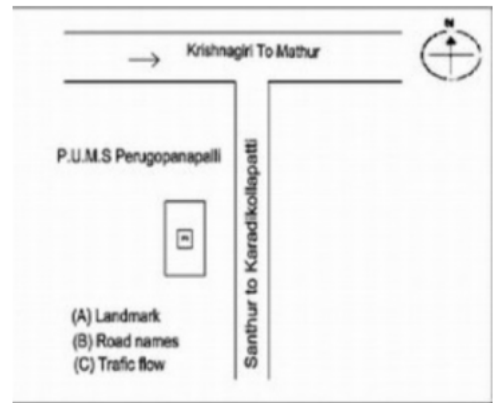

Cad View

Key MAP View