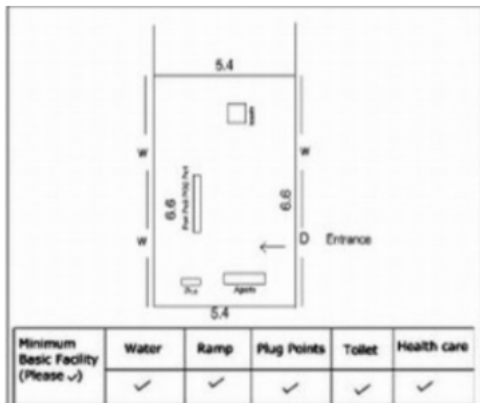

Cad View

Key MAP View