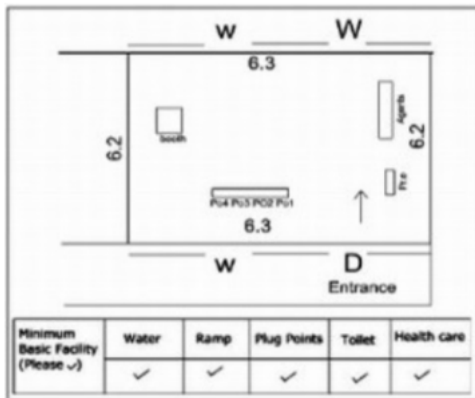

Google Map View

Polling Station Building Front View

Polling Station Front View

Cad View

Key MAP View

1 பெயர் : லோகேஷ் தந்தை பெயர்: ரவி வீட்டு எண் : 1 வயது : 31 பாலினம் : ஆண் Photo is available	YQY1040658	E 2 பெயர் : குர்ரப்ப நாயுடு தந்தை பெயர்: முனிசாமி நாயுடு வீட்டு எண் : 1-8A வயது : 83 பாலினம் : ஆண் Photo is available	YQY1563709	3 பெயர் : நாகராஜ் தந்தை பெயர்: குர்ரப்ப நாயுடு வீட்டு எண் : 1-8A வயது : 60 பாலினம் : ஆண் Photo is available	YQY1563717
4 பெயர் : இரவிசந்திரன் தந்தை பெயர்: முனிசாமிநாயுடு வீட்டு எண் : 1-8A வயது : 60 பாலினம் : ஆண் Photo is available	KMC2025187	5 பெயர் : ரத்னா கணவர் பெயர்: ரவிசசந்திரன் வீட்டு எண் : 1-8A வயது : 55 பாலினம் : பெண் Photo is available	KMC1303429	6 பெயர் : சரவணன் தந்தை பெயர்: குர்ரப்ப நாயுடு வீட்டு எண் : 1-8A வயது : 55 பாலினம் : ஆண் Photo is available	YQY1563725
7 பெயர் : கோவிந்தராஜ் தந்தை பெயர்: குர்ரப்ப நாயுடு வீட்டு எண் : 1-8A வயது : 51 பாலினம் : ஆண் Photo is available	YQY1563741	8 பெயர் : விஜயா கணவர் பெயர்: நாகராஜ் வீட்டு எண் : 1-8A வயது : 51 பாலினம் : பெண் Photo is available	YQY1563758	9 பெயர் : ஆஷா தந்தை பெயர்: ரங்கநாதன் வீட்டு எண் : 1-42 வயது : 33 பாலினம் : பெண் Photo is available	YQY1040641
10 பெயர் : நரசிம்மன் தந்தை பெயர்: நல்லப்பன் எ முனியப்பன் வீட்டு எண் : 1-62A வயது : 74 பாலினம் : ஆண் Photo is available	YQY0671735	11 பெயர் : பிரவீனா தந்தை பெயர்: சுப்ரமணி வீட்டு எண் : 1-95a வயது : 27 பாலினம் : பெண் Photo is available	YQY1319938	12 பெயர் : அபிதா நா தந்தை பெயர்: நாகராஜ் வீட்டு எண் : 1/102 வயது : 26 பாலினம் : பெண் Photo is available	YQY1420306
13 பெயர் : கிருஷ்ணன் தந்தை பெயர்: சின்னப்ப நாயுடு வீட்டு எண் : 1-104 வயது : 73 பாலினம் : ஆண் Photo is available	YQY0954867	14 பெயர் : அகல்யா கணவர் பெயர்: சீனிவாசன் வீட்டு எண் : 1-107 வயது : 53 பாலினம் : பெண் Photo is available	YQY1406362	15 பெயர் : பிரேமா கணவர் பெயர்: மனோகரன் வீட்டு எண் : 1-115 வயது : 60 பாலினம் : பெண் Photo is available	YQY2389401
16 பெயர் : நருண் ராஜன் பு தந்தை பெயர்: புகழேந்தி வீட்டு எண் : 1/118ஏ வயது : 19 பாலினம் : ஆண் Photo is available	YQY2614675	17 பெயர் : குருபிரசாத் தந்தை பெயர்: ராமலிங்கம் வீட்டு எண் : 1/126 வயது : 22 பாலினம் : ஆண் Photo is available	YQY2418762	18 பெயர் : லக்ஷ்மம்மா கணவர் பெயர்: பெருமாள்நாயுடு வீட்டு எண் : 1-133 வயது : 77 பாலினம் : பெண் Photo is available	YQY0102111
19 பெயர் : கோவிந்தராஜ் தந்தை பெயர்: பெருமாள்நாயுடு வீட்டு எண் : 1-133A வயது : 56 பாலினம் : ஆண் Photo is available	YQY0102129	20 பெயர் : ராஜேந்திரன் தந்தை பெயர்: பெருமாள்நாயுடு வீட்டு எண் : 1-133A வயது : 53 பாலினம் : ஆண் Photo is available	YQY0102137	21 பெயர் : வெங்கடேஷ் தந்தை பெயர்: பெருமாள்நாயுடு வீட்டு எண் : 1-133A வயது : 51 பாலினம் : ஆண் Photo is available	YQY0102145
22 பெயர் : கார்த்திக் தந்தை பெயர்: மனோகரன் வீட்டு எண் : 1-133C வயது : 35 பாலினம் : ஆண் Photo is available	YQY0955112	23 பெயர் : வினோத்குமார் தந்தை பெயர்: ராமசந்திரன் வீட்டு எண் : 1-140 வயது : 37 பாலினம் : ஆண் Photo is available	YQY0955120	24 பெயர் : நரேஷ் குமார் ரா தந்தை பெயர்: ராமசந்திரன் வீட்டு எண் : 1-140 வயது : 33 பாலினம் : ஆண் Photo is available	YQY0955146
25 பெயர் : சாரதா கணவர் பெயர்: ராஜேந்திரன் வீட்டு எண் : 1-146 வயது : 40 பாலினம் : பெண் Photo is available	YQY0811729	26 பெயர் : சத்யா கணவர் பெயர்: கோவிந்தராஜ் வீட்டு எண் : 1/151 வயது : 31 பாலினம் : பெண் Photo is available	YQY0955013	27 பெயர் : சுரேஷ் தாயின் பெயர்: காவேரி வீட்டு எண் : 1-153 வயது : 38 பாலினம் : ஆண் Photo is available	YQY0955021
28 பெயர் : கவிதா கணவர் பெயர்: ராகு வீட்டு எண் : 1-162 வயது : 40 பாலினம் : பெண் Photo is available	YQY0768630	29 பெயர் : முகமதுரபீக் கணவர் பெயர்: பிரபு வீட்டு எண் : 1-177C வயது : 35 பாலினம் : பெண் Photo is available	YQY1041045	30 பெயர் : சாரதா கணவர் பெயர்: ராஜன் வீட்டு எண் : 1-181 வயது : 67 பாலினம் : பெண் Photo is available	KMC2021889