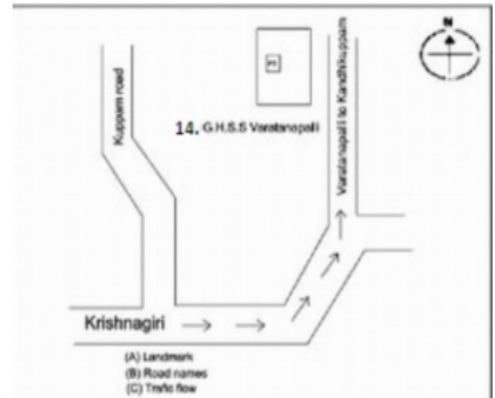

Cad View

Key MAP View