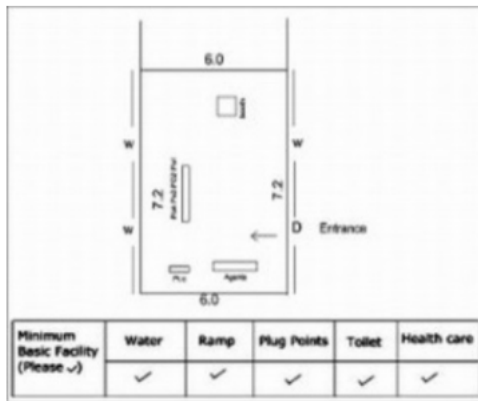

Cad View

Key MAP View