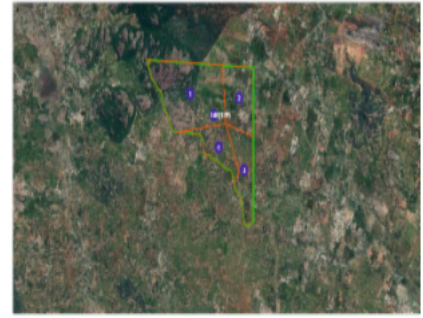

4. வாக்காளர்களின் எண்ணிக்கை

தொடங்கும் வரிசை எண்	முடியும் வரிசை எண்.	நிகர வாக்காளர்களின் எண்ணிக்கை			
		ஆண்	பெண்	மூன்றாம் பாலினம்	மொத்தம்
1	1030	482	546	0	1028

கையொப்பம்

Nazri Naksha

Google Map View

Polling Station Building Front View