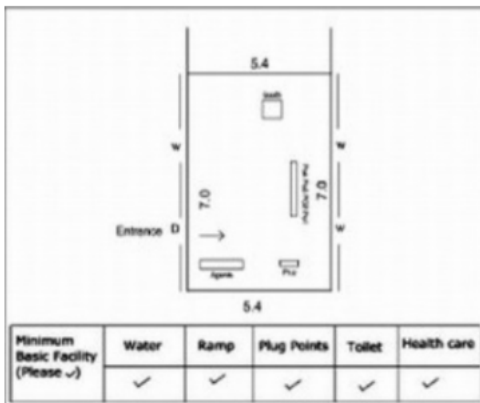

கையொப்பம்

Nazri Naksha

Google Map View

Polling Station Building Front View

Polling Station Front View

Cad View

Key MAP View

சட்டமன்றத் தொகுதியின் எண் மற்றும் பெயர் : 52-பர்சூர் பிரிவு எண் மற்றும் பெயர் 1-புலிகுண்டா (வ.கி) தொகரப்பள்ளி (ஊ), தொகரப்பள்ளி கூட்டு ரோடு வார்டு 2,3