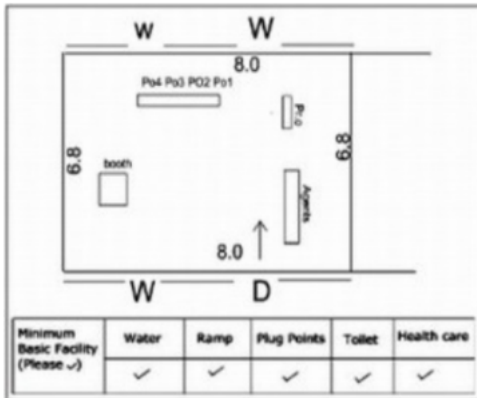

Cad View

Key MAP View