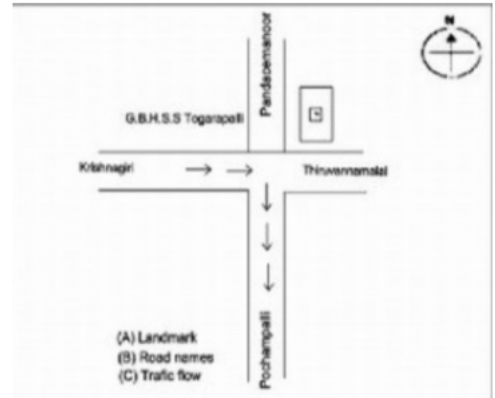

Cad View

Key MAP View