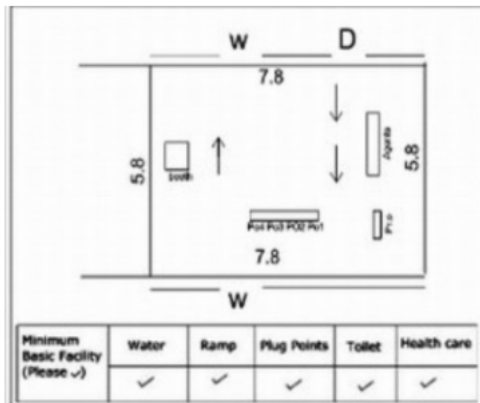

Cad View

Key MAP View