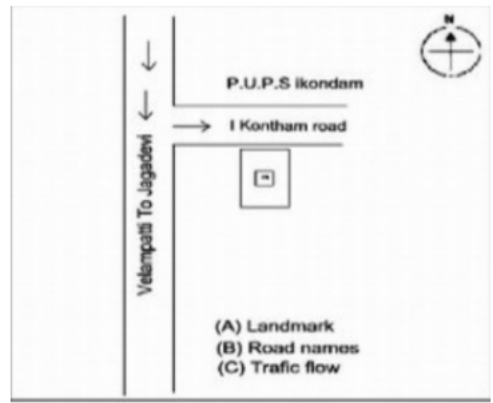

Cad View

Key MAP View