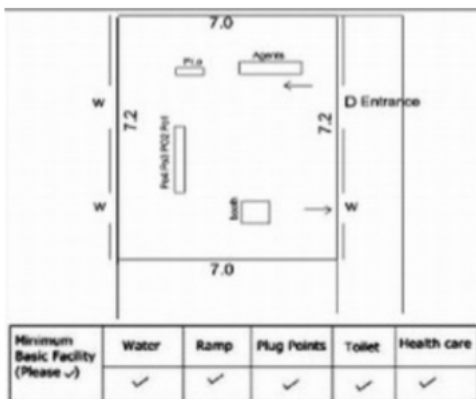

Cad View

Key MAP View