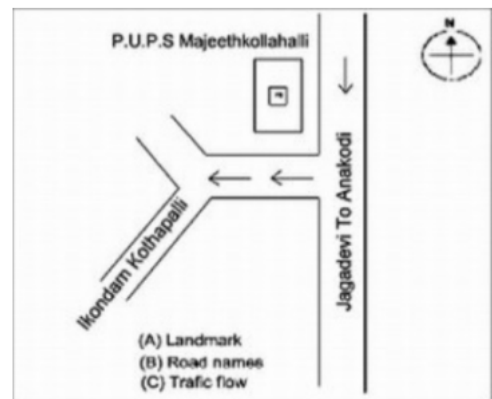

Cad View

Key MAP View