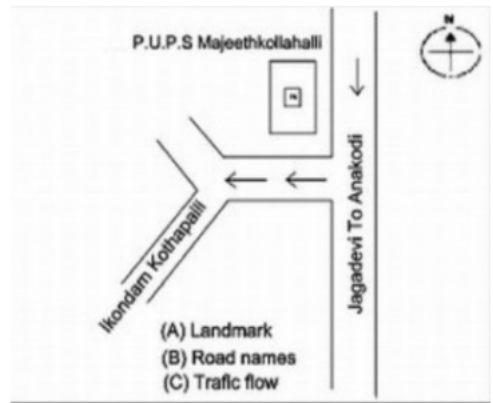

Key MAP View