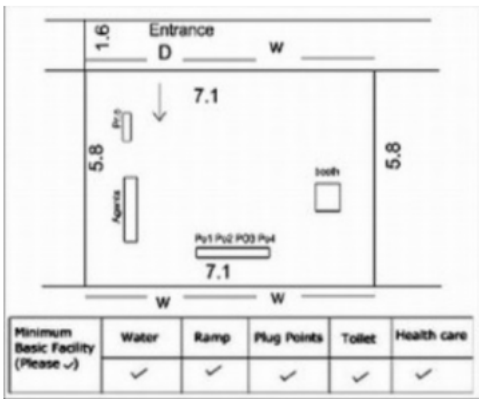

Google Map View

Polling Station Building Front View

Polling Station Front View

Cad View

Key MAP View

1	YQY0719054	பெயர் : சீனிவாசன் தந்தை பெயர்: நரசிம்மன் வீட்டு எண் : 4-15 வயது : 42 பாலினம் : ஆண்	Photo is available	2	YQY0719047	பெயர் : புஷ்பா கணவர் பெயர்: சீனிவாசன் வீட்டு எண் : 4-15 வயது : 34 பாலினம் : பெண்	Photo is available	3	YQY0559641	பெயர் : அருணாசலம் தந்தை பெயர்: துரைசாமி வீட்டு எண் : 4-56 வயது : 66 பாலினம் : ஆண்	Photo is available
4	KMC1113380	பெயர் : முனியப்பன் தந்தை பெயர்: மூசிகதிரிகான் வீட்டு எண் : 4-86 வயது : 81 பாலினம் : ஆண்	Photo is available	5	KMC2786168	பெயர் : சாந்தி கணவர் பெயர்: முருகன் வீட்டு எண் : 4-86 வயது : 61 பாலினம் : பெண்	Photo is available	6	KMC1302256	பெயர் : ரவி தந்தை பெயர்: முனியப்பன் வீட்டு எண் : 4-86 வயது : 53 பாலினம் : ஆண்	Photo is available
7	KMC2786150	பெயர் : கவிதா கணவர் பெயர்: கதிரிகான் வீட்டு எண் : 4-86 வயது : 51 பாலினம் : பெண்	Photo is available	8	YQY0559625	பெயர் : நாராயணன் தந்தை பெயர்: முனிசாமி வீட்டு எண் : 4-86 வயது : 51 பாலினம் : ஆண்	Photo is available	9	YQY0559583	பெயர் : நரசிம்மன் தந்தை பெயர்: முனியப்பன் வீட்டு எண் : 4-86 வயது : 46 பாலினம் : ஆண்	Photo is available
10	YQY0559617	பெயர் : பாக்யலட்சுமி கணவர் பெயர்: நரசிம்மன் வீட்டு எண் : 4-86 வயது : 41 பாலினம் : பெண்	Photo is available	11	YQY0559609	பெயர் : செல்வி கணவர் பெயர்: நரசிம்மன் வீட்டு எண் : 4-86 வயது : 39 பாலினம் : பெண்	Photo is available	12	YQY0004986	பெயர் : கதிரியம்மாள் கணவர் பெயர்: நாராயணன் வீட்டு எண் : 4-86 வயது : 36 பாலினம் : பெண்	Photo is available
13	YQY0559591	பெயர் : மஞ்சுளா கணவர் பெயர்: நாராயணன் வீட்டு எண் : 4-86 வயது : 36 பாலினம் : பெண்	Photo is available	14	KMC1304070	பெயர் : நரசிம்மன் தந்தை பெயர்: மூசி (எ) கதிரிகான் வீட்டு எண் : 4-87 வயது : 83 பாலினம் : ஆண்	Photo is available	15	YQY2370708	பெயர் : வெங்கடேசன் தந்தை பெயர்: நரசிம்மன் வீட்டு எண் : 4/87 வயது : 28 பாலினம் : ஆண்	Photo is available
16	YQY1566819	பெயர் : ஜெயம்மாள் கணவர் பெயர்: நரசிம்மன் வீட்டு எண் : 4-88 வயது : 61 பாலினம் : பெண்	Photo is available	17	KMC2031334	பெயர் : முனியம்மாள் கணவர் பெயர்: கிருஷ்ணன் வீட்டு எண் : 4-88 வயது : 51 பாலினம் : பெண்	Photo is available	18	YQY0559765	பெயர் : முனியப்பன் தந்தை பெயர்: சாமுடி வீட்டு எண் : 4-88 வயது : 46 பாலினம் : ஆண்	Photo is available
19	KMC2028819	பெயர் : சுகமதி கணவர் பெயர்: முனியப்பன் வீட்டு எண் : 4-88 வயது : 43 பாலினம் : பெண்	Photo is available	20	YQY1566827	பெயர் : சத்தியம்மாள் கணவர் பெயர்: மணி வீட்டு எண் : 4-89 வயது : 53 பாலினம் : பெண்	Photo is available	21	YQY1566835	பெயர் : முனிராஜி தந்தை பெயர்: முனியப்பன் வீட்டு எண் : 4-90 வயது : 49 பாலினம் : ஆண்	Photo is available
22	YQY1139054	பெயர் : வெங்கட்ட லட்சுமி கணவர் பெயர்: முனிராஜி வீட்டு எண் : 4-90 வயது : 43 பாலினம் : பெண்	Photo is available	23	YQY0559757	பெயர் : சிவகாமி கணவர் பெயர்: ரவி வீட்டு எண் : 4-90A வயது : 41 பாலினம் : பெண்	Photo is available	24	YQY0559708	பெயர் : கார்த்திகா கணவர் பெயர்: முருகேசன் வீட்டு எண் : 4-91 வயது : 39 பாலினம் : பெண்	Photo is available
25	YQY1566843	பெயர் : கண்ணன் தந்தை பெயர்: கெண்டியப்பன் வீட்டு எண் : 4-92 வயது : 66 பாலினம் : ஆண்	Photo is available	26	YQY1566850	பெயர் : வசந்தா கணவர் பெயர்: கண்ணையன் வீட்டு எண் : 4-92 வயது : 53 பாலினம் : பெண்	Photo is available	27	YQY0559690	பெயர் : முனியம்மாள் கணவர் பெயர்: பெரியசாமி வீட்டு எண் : 4-93 வயது : 86 பாலினம் : பெண்	Photo is available
28	YQY1566868	பெயர் : சரோஜா கணவர் பெயர்: கிருஷ்ணப்பன் வீட்டு எண் : 4-93 வயது : 61 பாலினம் : பெண்	Photo is available	29	KMC2786184	பெயர் : திம்மராயன் தந்தை பெயர்: முனியப்பன் வீட்டு எண் : 4-93 வயது : 42 பாலினம் : ஆண்	Photo is available	30	YQY2279719	பெயர் : திவ்யா கணவர் பெயர்: திம்மராயன் வீட்டு எண் : 4/93 வயது : 32 பாலினம் : பெண்	Photo is available