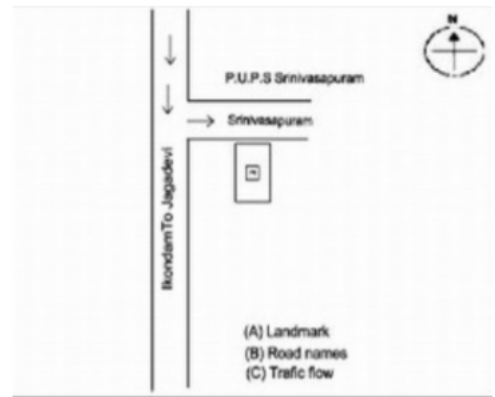

Key MAP View