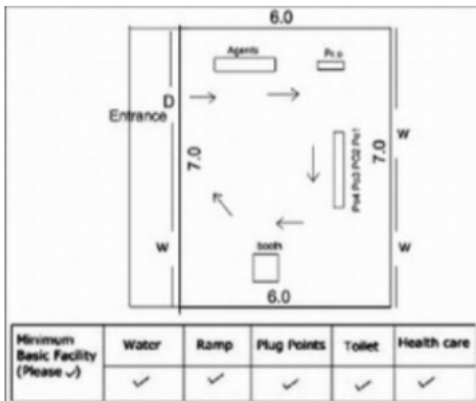

கையொப்பம்

Nazri Naksha

Google Map View

Polling Station Building Front View

Polling Station Front View

Cad View

Key MAP View

| | | | | | |
|--|------------|---|------------|---|------------|
| 1 பெயர் : அமலாவதி கணவர் பெயர் : ஞானசேகர் வீட்டு எண் : 1 வயது : 38 பாலினம் : பெண் Photo is available | YQY1191758 | 2 பெயர் : ராமு தந்தை பெயர் : புட்டன் வீட்டு எண் : 1 வயது : 35 பாலினம் : ஆண் Photo is available | YQY1256726 | 3 பெயர் : லட்சுமணன் தந்தை பெயர் : புட்டன் வீட்டு எண் : 1 வயது : 35 பாலினம் : ஆண் Photo is available | YQY1256734 |
| 4 பெயர் : கன்னியப்பன் தந்தை பெயர் : பீமன் வீட்டு எண் : 1 வயது : 30 பாலினம் : ஆண் Photo is available | YQY1191675 | 5 பெயர் : ஆசிப் தந்தை பெயர் : காதர் வீட்டு எண் : 1 வயது : 29 பாலினம் : ஆண் Photo is available | YQY1191592 | 6 பெயர் : சையத் இம்ரான் தந்தை பெயர் : சையத் சிலமான் வீட்டு எண் : 1-1 வயது : 31 பாலினம் : ஆண் Photo is available | YQY0994152 |
| 7 பெயர் : மாதம்மாள் கணவர் பெயர் : பசுவராஜ் வீட்டு எண் : 1-156 வயது : 76 பாலினம் : பெண் Photo is available | YQY1336171 | 8 பெயர் : பிரியா கணவர் பெயர் : பிரசாந்த் வீட்டு எண் : 1-331 வயது : 26 பாலினம் : பெண் Photo is available | YQY1402569 | 9 பெயர் : சல்மான் தந்தை பெயர் : அன்வர் வீட்டு எண் : 2-3 வயது : 30 பாலினம் : ஆண் Photo is available | YQY1151588 |
| 10 பெயர் : செந்தாமரை தாயின் பெயர் : லட்சுமி வீட்டு எண் : 2-19 வயது : 36 பாலினம் : பெண் Photo is available | YQY0994202 | 11 பெயர் : ரேணுகா கணவர் பெயர் : முருகன் வீட்டு எண் : 2-31 வயது : 26 பாலினம் : பெண் Photo is available | YQY1450725 | 12 பெயர் : முரளி தந்தை பெயர் : சேட்டு வீட்டு எண் : 2-32 வயது : 37 பாலினம் : ஆண் Photo is available | YQY0060103 |
| 13 பெயர் : பாரதவிநாயகன் தந்தை பெயர் : பைரன் வீட்டு எண் : 2-37 வயது : 33 பாலினம் : ஆண் Photo is available | YQY1191691 | 14 பெயர் : தனசேகர் ம தந்தை பெயர் : மணி வீட்டு எண் : 2/49 வயது : 32 பாலினம் : ஆண் Photo is available | YQY0883207 | 15 பெயர் : லக்ஸ்மணன் தாயின் பெயர் : கிருஷ்ணம்மாள் வீட்டு எண் : 2-57 வயது : 36 பாலினம் : ஆண் Photo is available | YQY0994129 |
| 16 பெயர் : ராஜேஷ்வரி தாயின் பெயர் : முருகம்மாள் வீட்டு எண் : 2/66 வயது : 24 பாலினம் : பெண் Photo is available | YQY2352979 | 17 பெயர் : சக்திவேல் தந்தை பெயர் : சித்தன் வீட்டு எண் : 2-70 வயது : 38 பாலினம் : ஆண் Photo is available | YQY0060111 | 18 பெயர் : அனுராதா கணவர் பெயர் : சுரேஸ்சிங் வீட்டு எண் : 2-77 வயது : 47 பாலினம் : பெண் Photo is available | YQY0994186 |
| 19 பெயர் : சையத்பாஷா தாயின் பெயர் : பாத்திமா பீ வீட்டு எண் : 2-79 வயது : 41 பாலினம் : ஆண் Photo is available | YQY0059956 | 20 பெயர் : இர்பான் தந்தை பெயர் : ஷாஜான் வீட்டு எண் : 2-82 வயது : 31 பாலினம் : ஆண் Photo is available | YQY0993956 | 21 பெயர் : ஷாபனா தந்தை பெயர் : ஷாப்ரோஸ் வீட்டு எண் : 2-86 வயது : 36 பாலினம் : பெண் Photo is available | YQY0060129 |
| 22 பெயர் : கலீம் தந்தை பெயர் : ஆசீம் வீட்டு எண் : 2-93 வயது : 37 பாலினம் : ஆண் Photo is available | YQY0060137 | 23 பெயர் : லட்சுமி கணவர் பெயர் : அருண்குமார் வீட்டு எண் : 2-98-263 வயது : 34 பாலினம் : பெண் Photo is available | YQY1256700 | 24 பெயர் : முனிரத்தினம் தந்தை பெயர் : வீரபத்திரன் வீட்டு எண் : 2-104-269 வயது : 33 பாலினம் : பெண் Photo is available | YQY1256684 |
| 25 பெயர் : கிருத்திகா கணவர் பெயர் : செளரிநாதன் வீட்டு எண் : 2/110/271 வயது : 20 பாலினம் : பெண் Photo is available | YQY2560720 | 26 பெயர் : மணிவேல் தந்தை பெயர் : தேசிங்கு வீட்டு எண் : 2-112 வயது : 30 பாலினம் : ஆண் Photo is available | YQY1256742 | 27 பெயர் : நந்தினி கணவர் பெயர் : மணிவேல் வீட்டு எண் : 2/112 வயது : 26 பாலினம் : பெண் Photo is available | YQY2350593 |
| 28 பெயர் : ருத்ரா கணவர் பெயர் : ஆனந்தன் வீட்டு எண் : 2-121 வயது : 34 பாலினம் : பெண் Photo is available | YQY0783332 | 29 பெயர் : தங்கமணி கணவர் பெயர் : வெங்கேட்சன் வீட்டு எண் : 2-128 வயது : 44 பாலினம் : பெண் Photo is available | YQY0650515 | 30 பெயர் : பிரசாந்த் தந்தை பெயர் : நாகராஜன் வீட்டு எண் : 2-138 வயது : 29 பாலினம் : ஆண் Photo is available | YQY1191667 |