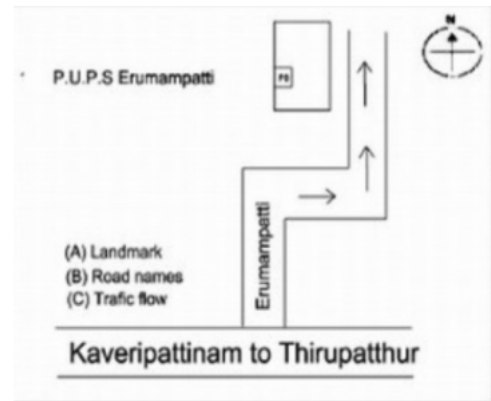

Cad View

Key MAP View