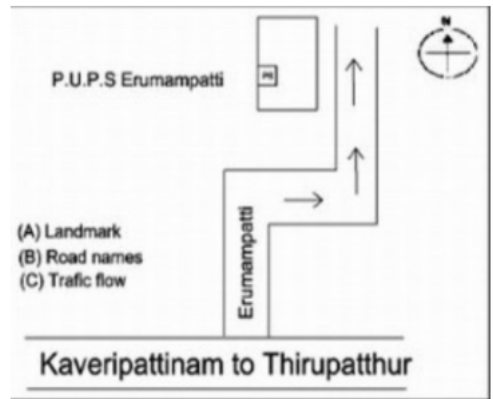

Key MAP View