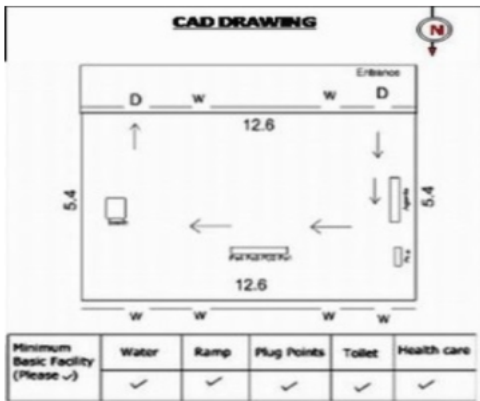

Cad View

Key MAP View