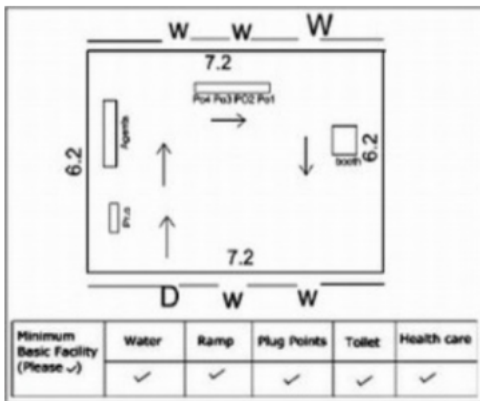

கையொப்பம்

Nazri Naksha

Google Map View

Polling Station Building Front View

Polling Station Front View

Cad View

Key MAP View

| | | | | | |
|--|------------|---|------------|---|------------|
| 1 பெயர் : கோவிந்தசாமி தந்தை பெயர்: மாரி வீட்டு எண் : 1 வயது : 74 பாலினம் : ஆண் Photo is available | YQY1222660 | 2 பெயர் : இந்திரா கணவர் பெயர்: மாதன் வீட்டு எண் : 1 வயது : 44 பாலினம் : பெண் Photo is available | YQY0698407 | 3 பெயர் : சுரேஷ் தந்தை பெயர்: பச்சப்பன் வீட்டு எண் : 1 வயது : 39 பாலினம் : ஆண் Photo is available | YQY0698605 |
| 4 பெயர் : சுரேஷ் தந்தை பெயர்: அழகேசன் வீட்டு எண் : 1 வயது : 38 பாலினம் : ஆண் Photo is available | YQY0698548 | 5 பெயர் : கோமதி தந்தை பெயர்: சரவணன் வீட்டு எண் : 1 வயது : 37 பாலினம் : பெண் Photo is available | YQY0698456 | 6 பெயர் : கவியரசன் தந்தை பெயர்: ராஜேந்திரன் வீட்டு எண் : 1 வயது : 34 பாலினம் : ஆண் Photo is available | YQY0698514 |
| 7 பெயர் : ஜோதிமணி கணவர் பெயர்: பொன்னிவளவன் வீட்டு எண் : 1 வயது : 34 பாலினம் : பெண் Photo is available | YQY1152024 | 8 பெயர் : சித்திரை செல்வன் தந்தை பெயர்: உதயகுமார் வீட்டு எண் : 1 வயது : 34 பாலினம் : ஆண் Photo is available | YQY1257872 | 9 பெயர் : சத்தியா கணவர் பெயர்: பிரபு வீட்டு எண் : 1 வயது : 33 பாலினம் : பெண் Photo is available | YQY1257757 |
| 10 பெயர் : வான்மதி கணவர் பெயர்: சக்திவேல் வீட்டு எண் : 1 வயது : 33 பாலினம் : பெண் Photo is available | YQY1257864 | 11 பெயர் : சக்திவேல் தந்தை பெயர்: வெங்கடாசலம் வீட்டு எண் : 1 வயது : 33 பாலினம் : ஆண் Photo is available | YQY0887828 | 12 பெயர் : வெற்றி வேல் தந்தை பெயர்: உதயகுமார் வீட்டு எண் : 1 வயது : 32 பாலினம் : ஆண் Photo is available | YQY1257880 |
| 13 பெயர் : அனிர்தா கணவர் பெயர்: கோவிந்தசாமி வீட்டு எண் : 1 வயது : 32 பாலினம் : பெண் Photo is available | YQY1337120 | 14 பெயர் : விநாயகம் தந்தை பெயர்: மாதன் வீட்டு எண் : 1 வயது : 31 பாலினம் : ஆண் Photo is available | YQY1257922 | 15 பெயர் : சக்திவேல் தந்தை பெயர்: மாதன் வீட்டு எண் : 1 வயது : 28 பாலினம் : ஆண் Photo is available | YQY1257716 |
| 16 பெயர் : சக்தி கணவர் பெயர்: மாரிமுத்து வீட்டு எண் : 1-1 வயது : 58 பாலினம் : பெண் Photo is available | YQY0996413 | 17 பெயர் : கோவிந்தராஜ் சி தந்தை பெயர்: சின்னசாமி வீட்டு எண் : 1/2 வயது : 25 பாலினம் : ஆண் Photo is available | YQY2380889 | 18 பெயர் : சுப்பிரமணி தந்தை பெயர்: முனியன் வீட்டு எண் : 1-3 வயது : 81 பாலினம் : ஆண் Photo is available | YQY1842228 |
| 19 பெயர் : சின்னப்பாள் கணவர் பெயர்: சுப்பிரமணி வீட்டு எண் : 1-3 வயது : 74 பாலினம் : பெண் Photo is available | YQY1842236 | 20 பெயர் : மோகன் தந்தை பெயர்: சுப்பிரமணி வீட்டு எண் : 1-3 வயது : 44 பாலினம் : ஆண் Photo is available | BVN1758945 | 21 பெயர் : சத்யா கணவர் பெயர்: மோகன் வீட்டு எண் : 1-3 வயது : 36 பாலினம் : பெண் Photo is available | YQY1092691 |
| 22 பெயர் : மாரியப்பன் தந்தை பெயர்: சின்னசாமி வீட்டு எண் : 1-3 வயது : 29 பாலினம் : ஆண் Photo is available | YQY1375716 | 23 பெயர் : பாலுடைலர் தந்தை பெயர்: நரசிம்மநாயுடு வீட்டு எண் : 1-5 வயது : 69 பாலினம் : ஆண் Photo is available | YQY1841782 | 24 பெயர் : நாகம்மாள் கணவர் பெயர்: பாலுடைலர் வீட்டு எண் : 1-5 வயது : 67 பாலினம் : பெண் Photo is available | YQY1841790 |
| 25 பெயர் : ரவி தந்தை பெயர்: பாலுடைலர் வீட்டு எண் : 1-5 வயது : 45 பாலினம் : ஆண் Photo is available | YQY1841808 | 26 பெயர் : சத்தியா கணவர் பெயர்: ரவி வீட்டு எண் : 1-5 வயது : 34 பாலினம் : பெண் Photo is available | YQY0744482 | 27 பெயர் : மாதன் தந்தை பெயர்: திருவேங்கடம் வீட்டு எண் : 1-6 வயது : 54 பாலினம் : ஆண் Photo is available | YQY1841816 |
| 28 பெயர் : அம்சவேணி கணவர் பெயர்: மாதன் வீட்டு எண் : 1-6 வயது : 43 பாலினம் : பெண் Photo is available | BVN1757285 | 29 பெயர் : தரணிதரண் தந்தை பெயர்: மாதன் வீட்டு எண் : 1-6 வயது : 27 பாலினம் : ஆண் Photo is available | YQY1337187 | 30 பெயர் : வெங்கடாசலம் தந்தை பெயர்: திருவேங்கடம் வீட்டு எண் : 1-7 வயது : 62 பாலினம் : ஆண் Photo is available | YQY1841824 |