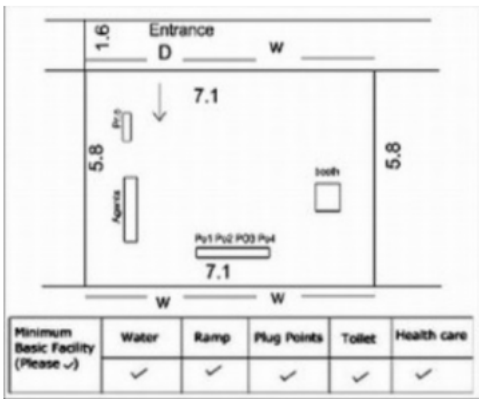

Google Map View

Polling Station Building Front View

Polling Station Front View

Cad View

Key MAP View

சட்டமன்றத் தொகுதியின் எண் மற்றும் பெயர் : 52-பர்சூர் மற்றும் பெயர் : 1-வரட்டனப்பள்ளி (வ.கி) மற்றும் (ஊ), மேல் தெரு வார்டு 4