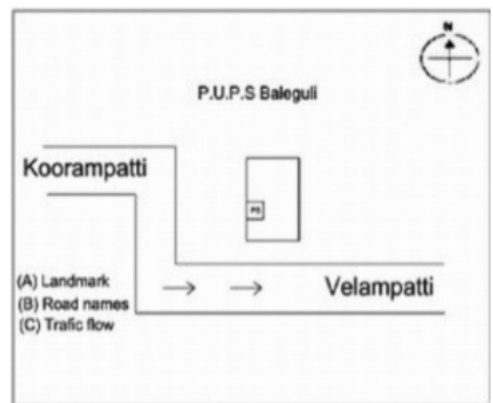

Key MAP View