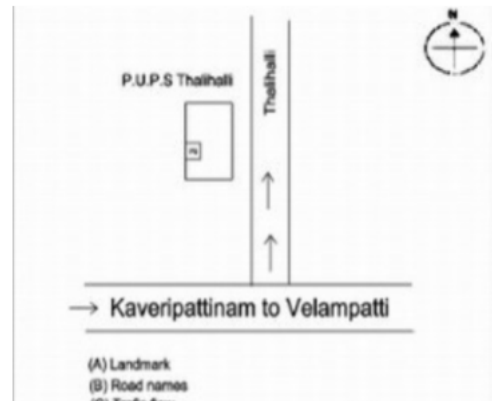

Cad View

Key MAP View