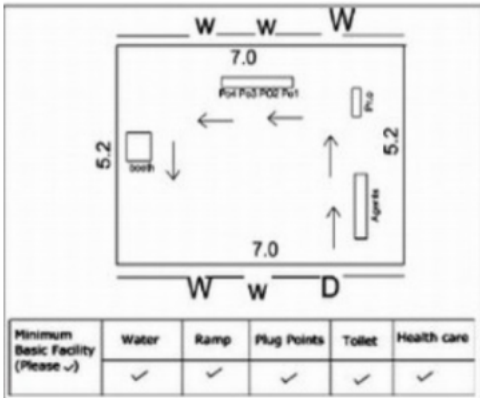

Cad View

Key MAP View