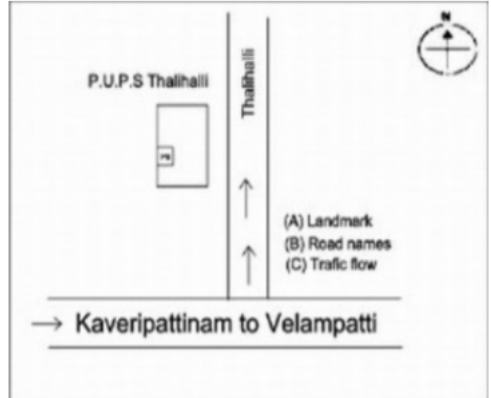

Cad View

Key MAP View