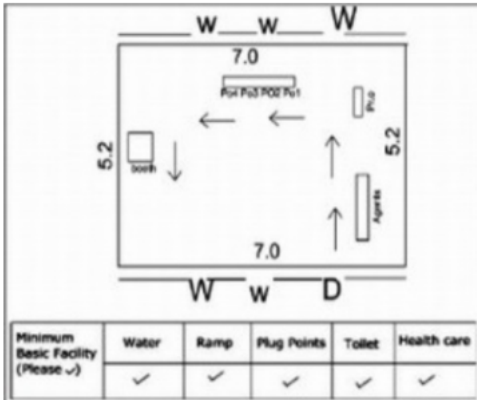

கையொப்பம்

Nazri Naksha

Google Map View

Polling Station Building Front View

Polling Station Front View

Cad View

Key MAP View

| | | | | | |
|--|----------------------------------|---|----------------------------------|--|----------------------------------|
| 1 பெயர் : சத்தியராணி கணவர் பெயர்: சென்றாயன் வீட்டு எண் : 1/92 வயது : 26 பாலினம் : பெண் | YQY2319119 Photo is available | 2 பெயர் : சூர்யபிரபா தந்தை பெயர்: மாதப்பன் வீட்டு எண் : 1-147 வயது : 28 பாலினம் : பெண் | YQY1296292 Photo is available | 3 பெயர் : அஜித்குமார் தந்தை பெயர்: முனுசாமி வீட்டு எண் : 1-157 வயது : 28 பாலினம் : ஆண் | YQY1296284 Photo is available |
| 4 பெயர் : மணி தந்தை பெயர்: ஆண்டிகவுண்டர் வீட்டு எண் : 4-18 வயது : 36 பாலினம் : ஆண் | BVN3184025 Photo is available | 5 பெயர் : பெருமாள் தந்தை பெயர்: மணி வீட்டு எண் : 4-18 வயது : 36 பாலினம் : ஆண் | BVN3184033 Photo is available | 6 பெயர் : போதுமணி கணவர் பெயர்: பெருமாள் வீட்டு எண் : 4-19A வயது : 44 பாலினம் : பெண் | BVN2296770 Photo is available |
| 7 பெயர் : நந்தினி கணவர் பெயர்: அருண்சுமார் வீட்டு எண் : 4-45 வயது : 32 பாலினம் : பெண் | YQY1453331 Photo is available | 8 பெயர் : சங்கீதா கணவர் பெயர்: கோவிந்தசாமி வீட்டு எண் : 4-49 வயது : 44 பாலினம் : பெண் | BVN3184058 Photo is available | 9 பெயர் : கார்த்திக் தாயின் பெயர்: பழனியம்மாள் வீட்டு எண் : 4-73 வயது : 27 பாலினம் : ஆண் | YQY2250751 Photo is available |
| #2 10 பெயர் : அருள் திருப்பதி தந்தை பெயர்: திருப்பதி வீட்டு எண் : 4/74 வயது : 39 பாலினம் : ஆண் | BVN3184066 Photo is available | 11 பெயர் : வேலு தந்தை பெயர்: மாதப்பன் வீட்டு எண் : 4-79 வயது : 37 பாலினம் : ஆண் | BVN3184082 Photo is available | 12 பெயர் : சக்திவேல் தந்தை பெயர்: கௌரப்பன் வீட்டு எண் : 4-85 வயது : 39 பாலினம் : ஆண் | YQY0063156 Photo is available |
| 13 பெயர் : பரசுராமன் தந்தை பெயர்: ராசன் வீட்டு எண் : 4-86 வயது : 52 பாலினம் : ஆண் | BVN1364926 Photo is available | 14 பெயர் : ஜஸ்வர்தா தந்தை பெயர்: பலராமன் வீட்டு எண் : 4/86 வயது : 24 பாலினம் : பெண் | YQY2319838 Photo is available | S 15 பெயர் : அர்ச்சுனா தந்தை பெயர்: கிருஷ்ணன் வீட்டு எண் : 4/86 வயது : 23 பாலினம் : பெண் | YQY2329431 Photo is available |
| 16 பெயர் : மிதுன் குமார் தந்தை பெயர்: பலராமன் வீட்டு எண் : 4/86 வயது : 23 பாலினம் : ஆண் | YQY2372662 Photo is available | 17 பெயர் : தமிழரசு தந்தை பெயர்: பழனி வீட்டு எண் : 4-91 வயது : 24 பாலினம் : ஆண் | YQY2291227 Photo is available | 18 பெயர் : முனியம்மாள் கணவர் பெயர்: திருப்பதி வீட்டு எண் : 4-92 வயது : 64 பாலினம் : பெண் | BVN1079193 Photo is available |
| 19 பெயர் : அம்பிகா கணவர் பெயர்: வெங்கடாசலம் வீட்டு எண் : 4-92 வயது : 44 பாலினம் : பெண் | BVN1747641 Photo is available | 20 பெயர் : வெங்கடாசலம் தந்தை பெயர்: திருப்பதி வீட்டு எண் : 4-92 வயது : 43 பாலினம் : ஆண் | BVN3184108 Photo is available | 21 பெயர் : காளியம்மாள் கணவர் பெயர்: கிருஷ்ணன் வீட்டு எண் : 4-93 வயது : 62 பாலினம் : பெண் | BVN1076033 Photo is available |
| 22 பெயர் : திருப்பதி தந்தை பெயர்: கிருஷ்ணன் வீட்டு எண் : 4-93 வயது : 47 பாலினம் : ஆண் | BVN1076538 Photo is available | 23 பெயர் : சிவகாமி கணவர் பெயர்: திருப்பதி வீட்டு எண் : 4-93 வயது : 46 பாலினம் : பெண் | BVN1746593 Photo is available | 24 பெயர் : பெருமாள் தந்தை பெயர்: கிருஷ்ணன் வீட்டு எண் : 4-93 வயது : 38 பாலினம் : ஆண் | YQY0063149 Photo is available |
| 25 பெயர் : கலா கணவர் பெயர்: பெருமாள் வீட்டு எண் : 4-93 வயது : 36 பாலினம் : பெண் | YQY0657304 Photo is available | R 26 பெயர் : செந்தில் தந்தை பெயர்: திருப்பதி வீட்டு எண் : 4/93 வயது : 20 பாலினம் : ஆண் | YQY2538866 Photo is available | 27 பெயர் : சாந்தா தந்தை பெயர்: மாசிலாமணி வீட்டு எண் : 4-95 வயது : 62 பாலினம் : பெண் | BVN1076041 Photo is available |
| 28 பெயர் : ராஜன் தந்தை பெயர்: மாசிலாமணி வீட்டு எண் : 4-95 வயது : 42 பாலினம் : ஆண் | BVN2301869 Photo is available | 29 பெயர் : சுப்பிரமணி தந்தை பெயர்: ஆண்டி வீட்டு எண் : 4-96 வயது : 74 பாலினம் : ஆண் | BVN1078211 Photo is available | 30 பெயர் : சந்திரா கணவர் பெயர்: சுப்பிரமணி வீட்டு எண் : 4-96 வயது : 64 பாலினம் : பெண் | BVN1078856 Photo is available |