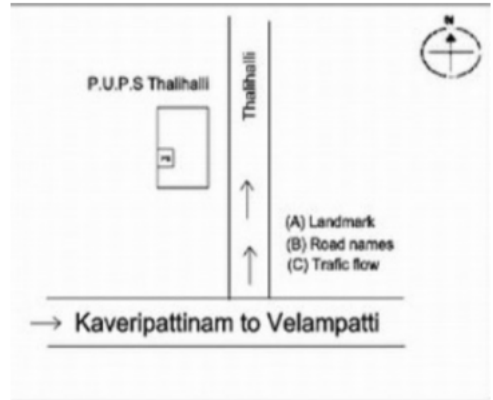

Cad View

Key MAP View