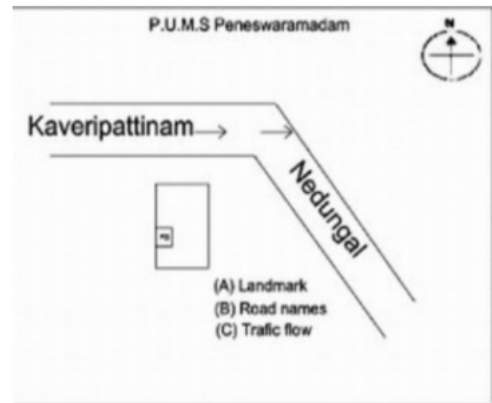

Cad View

Key MAP View