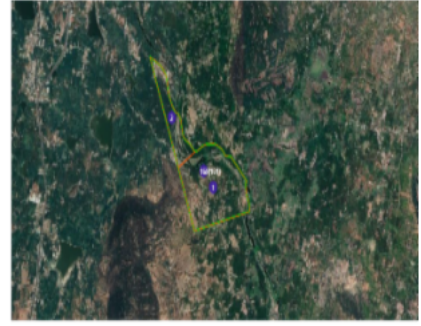

### 3. வாக்குச் சாவடியின் விவரங்கள்

<p><b>வாக்குச் சாவடியின் எண் மற்றும் பெயர் :</b></p> <p>186 - ஊராட்சி ஒன்றிய நடுநிலைப்பள்ளி பென்னேஸ்வரமடம் 635112 மேற்கு பார்த்த தாரசு கட்டிடம் வடக்கு பகுதி</p> <p><b>வாக்குச் சாவடியின் முகவரி :</b></p> <p>ஊராட்சி ஒன்றிய நடுநிலைப்பள்ளி பென்னேஸ்வரமடம், 635112</p>	<p><b>வாக்குச் சாவடியின் வகைப்பாடு (ஆண்/பெண்/பொது)</b></p> <p><b>துணை வாக்குச் சாவடிகளின் எண்ணிக்கை</b></p> <p style="text-align: center;">:</p>	<p><b>பொது</b></p> <p style="font-size: 2em;">0</p>
--	--	---

### 4. வாக்காளர்களின் எண்ணிக்கை

தொடங்கும் வரிசை எண்	முடியும் வரிசை எண்.	நிகர வாக்காளர்களின் எண்ணிக்கை			
		ஆண்	பெண்	மூன்றாம் பாலினம்	மொத்தம்
1	680	333	347	0	680

கையொப்பம்

Nazri Naksha

Google Map View

Polling Station Building Front View