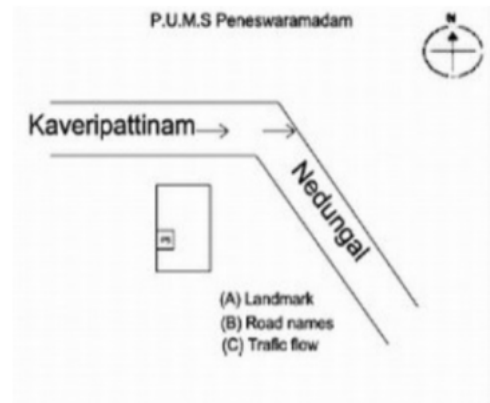

Key MAP View