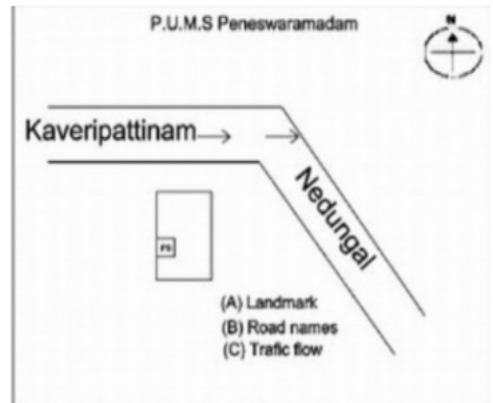

Key MAP View