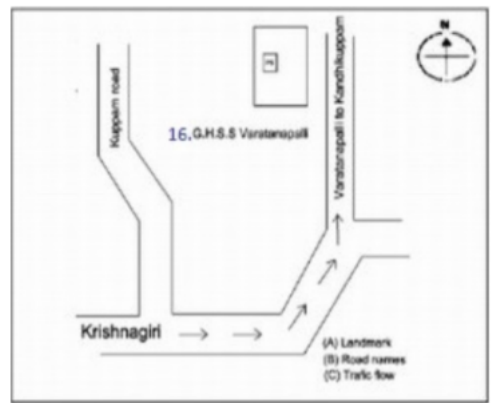

3. வாக்குச் சாவடியின் விவரங்கள்

<p>வாக்குச் சாவடியின் எண் மற்றும் பெயர் :</p> <p>19 - அரசு மேல்நிலைப்பள்ளி வரட்டனப்பள்ளி - 635120 வடக்கு பார்த்த தாரசு கட்டிடம் கிழக்கு பகுதி</p> <p>வாக்குச் சாவடியின் முகவரி :</p> <p>அரசு மேல் நிலைப்பள்ளி வரட்டனப்பள்ளி, 635 121</p>	<p>வாக்குச் சாவடியின் வகைப்பாடு (ஆண்/பெண்/பொது)</p> <p>துணை வாக்குச் சாவடிகளின் எண்ணிக்கை :</p>	<p>பொது</p> <p style="font-size: 24px;">0</p>
--	---	--

Google Map View

Polling Station Building Front View

Polling Station Front View

Cad View

Key MAP View

சட்டமன்றத் தொகுதியின் எண் மற்றும் பெயர் : 52-பர்சூர்
பிரிவு எண் மற்றும் பெயர் 1-வரட்டனப்பள்ளி (வ.கி) மற்றும் (ஊ), கரியன் கொட்டாய் வார்டு 4