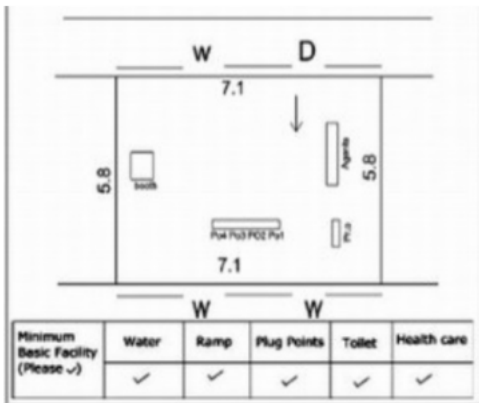

Google Map View

Polling Station Building Front View

Polling Station Front View

Cad View

Key MAP View

சட்டமன்றத் தொகுதியின் எண் மற்றும் பெயர் : 52-பர்சூர்
பிரிவு எண் மற்றும் பெயர் 1-வரட்டனப்பள்ளி (வ.கி) மற்றும் (ஊ), கரியன் கொட்டாய் வார்டு 4