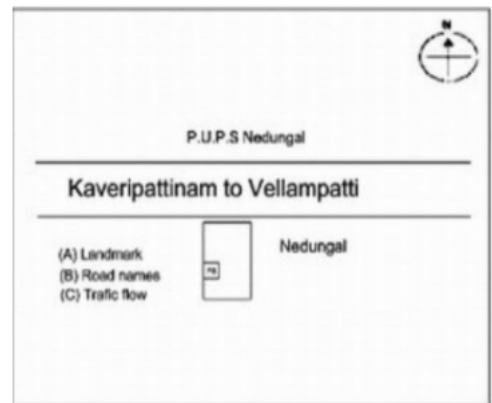

Cad View

Key MAP View