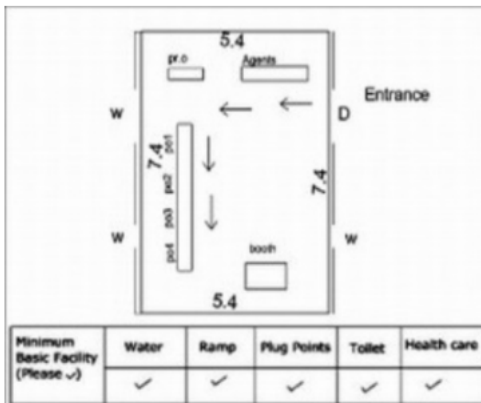

Google Map View

Polling Station Building Front View

Polling Station Front View

Cad View

Key MAP View

1 பெயர் : புனிதா கணவர் பெயர் : சின்னாபையன் வீட்டு எண் : 1 வயது : 42 பாலினம் : பெண்	YQY1195338 Photo is available	2 பெயர் : அண்ணாமலை தாயின் பெயர் : கோவிந்தம்மாள் வீட்டு எண் : 1 வயது : 42 பாலினம் : ஆண்	YQY1096072 Photo is available	3 பெயர் : முருகன் தந்தை பெயர் : பரமசிவம் வீட்டு எண் : 1 வயது : 38 பாலினம் : ஆண்	YQY0663393 Photo is available
4 பெயர் : சங்கரி கணவர் பெயர் : சின்னசாமி வீட்டு எண் : 1 வயது : 38 பாலினம் : பெண்	YQY1096023 Photo is available	5 பெயர் : சென்னம்மாள் கணவர் பெயர் : முரளி வீட்டு எண் : 1 வயது : 35 பாலினம் : பெண்	YQY1153170 Photo is available	6 பெயர் : சதீஷ்குமார் தந்தை பெயர் : பெருமாள் வீட்டு எண் : 1 வயது : 32 பாலினம் : ஆண்	YQY1096080 Photo is available
7 பெயர் : சக்திவேல் தந்தை பெயர் : மாதேவ்வரன் வீட்டு எண் : 1 வயது : 30 பாலினம் : ஆண்	YQY1311240 Photo is available	8 பெயர் : ரகு தந்தை பெயர் : மாணிக்கம் வீட்டு எண் : 1 வயது : 30 பாலினம் : ஆண்	YQY1095991 Photo is available	9 பெயர் : மூர்த்தி தாயின் பெயர் : முனியம்மாள் வீட்டு எண் : 1 வயது : 29 பாலினம் : ஆண்	YQY1096098 Photo is available
10 பெயர் : சின்னசாமி தாயின் பெயர் : கெவரம்மாள் வீட்டு எண் : 1 வயது : 29 பாலினம் : ஆண்	YQY1096106 Photo is available	11 பெயர் : பிரியா கணவர் பெயர் : மதிவாணன் வீட்டு எண் : 1 வயது : 28 பாலினம் : பெண்	YQY1339126 Photo is available	12 பெயர் : தவமணி கணவர் பெயர் : சுதாகர் வீட்டு எண் : 1-1 வயது : 31 பாலினம் : பெண்	YQY1000561 Photo is available
13 பெயர் : இலட்சுமி சி தந்தை பெயர் : சின்னபையன் வீட்டு எண் : 1/67 வயது : 19 பாலினம் : பெண்	YQY2595429 Photo is available	14 பெயர் : கலைவாணி சே தந்தை பெயர் : சேகர் வீட்டு எண் : 1/391 வயது : 37 பாலினம் : பெண்	YQY2589752 Photo is available	15 பெயர் : சம்பத்து தந்தை பெயர் : துரைசாமி வீட்டு எண் : 2/229ஏ வயது : 62 பாலினம் : ஆண்	YQY1951599 Photo is available
16 பெயர் : நாதம்மாள் கணவர் பெயர் : முருகன் வீட்டு எண் : 2/229ஏ வயது : 44 பாலினம் : பெண்	BVN1775816 Photo is available	17 பெயர் : ராஜம்மாள் கணவர் பெயர் : முனியப்பன் வீட்டு எண் : 3 வயது : 63 பாலினம் : பெண்	YQY1000488 Photo is available	18 பெயர் : விஜயலட்சுமி கணவர் பெயர் : முருகன் வீட்டு எண் : 3 வயது : 33 பாலினம் : பெண்	YQY1000470 Photo is available
19 பெயர் : சாலம்மாள் தந்தை பெயர் : பெரியக்கா வீட்டு எண் : 3-40 வயது : 33 பாலினம் : ஆண்	YQY1260082 Photo is available	20 பெயர் : கலைமகள் கணவர் பெயர் : அருள்முருகன் வீட்டு எண் : 3-44 வயது : 33 பாலினம் : பெண்	YQY0894543 Photo is available	21 பெயர் : விஜய்குமார் தந்தை பெயர் : சின்னசாமி வீட்டு எண் : 3-45 வயது : 30 பாலினம் : ஆண்	YQY1260074 Photo is available
22 பெயர் : செல்வி கணவர் பெயர் : ஆனந்தன் வீட்டு எண் : 3-50D வயது : 50 பாலினம் : பெண்	YQY0065128 Photo is available	23 பெயர் : சத்யா தந்தை பெயர் : ராஜா வீட்டு எண் : 3-52 வயது : 27 பாலினம் : பெண்	YQY1339159 Photo is available	24 பெயர் : சரவணன் தந்தை பெயர் : பாலப்பன் வீட்டு எண் : 3/53 வயது : 22 பாலினம் : ஆண்	YQY2449122 Photo is available
25 பெயர் : கோவிந்தராசு தந்தை பெயர் : லோகநாதன் வீட்டு எண் : 3-53-506 வயது : 38 பாலினம் : ஆண்	BVN3193786 Photo is available	26 பெயர் : பரமேஸ்வாரி கணவர் பெயர் : கோவிந்தராசு வீட்டு எண் : 3-55 வயது : 35 பாலினம் : பெண்	YQY1195320 Photo is available	27 பெயர் : அருணா தந்தை பெயர் : வெங்கடேசன் வீட்டு எண் : 3-55ஏ வயது : 26 பாலினம் : பெண்	YQY2293686 Photo is available
28 பெயர் : கணேசன் தந்தை பெயர் : முனுசாமி வீட்டு எண் : 3-57A வயது : 71 பாலினம் : ஆண்	YQY0065136 Photo is available	29 பெயர் : பாஞ்சாலி கணவர் பெயர் : கணேசன் வீட்டு எண் : 3-57A வயது : 63 பாலினம் : பெண்	YQY0065144 Photo is available	30 பெயர் : சக்கரவர்த்தி தந்தை பெயர் : முருகேசன் வீட்டு எண் : 3-71A2 வயது : 59 பாலினம் : ஆண்	YQY1530401 Photo is available