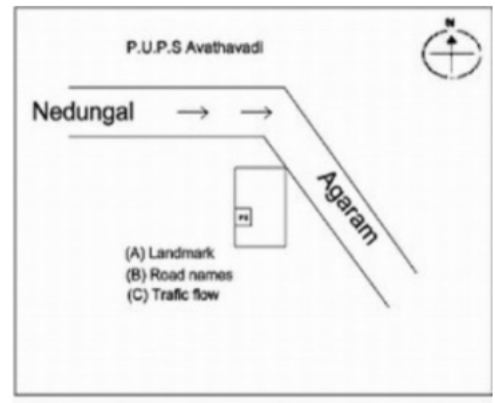

Google Map View

Polling Station Building Front View

Polling Station Front View

Cad View

Key MAP View

சட்டமன்றத் தொகுதியின் எண் மற்றும் பெயர் : 52-பர்கூர் பிரிவு எண் மற்றும் பெயர் 1-மோட்டூர் (வ.கி) ஆவத்துவாடி (ஊ), ஆவத்துவாடி வார்டு 1