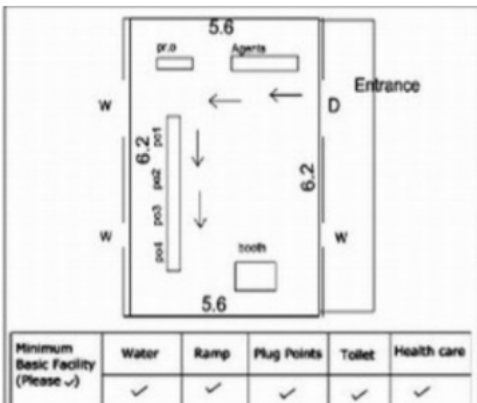

Google Map View

Polling Station Building Front View

Polling Station Front View

Cad View

Key MAP View

சட்டமன்றத் தொகுதியின் எண் மற்றும் பெயர் : 52-பர்கூர் பிரிவு எண் மற்றும் பெயர் 1-மோட்டூர் (வ.கி) ஆவத்துவாடி (ஊ), ஆவத்துவாடி வார்டு 1