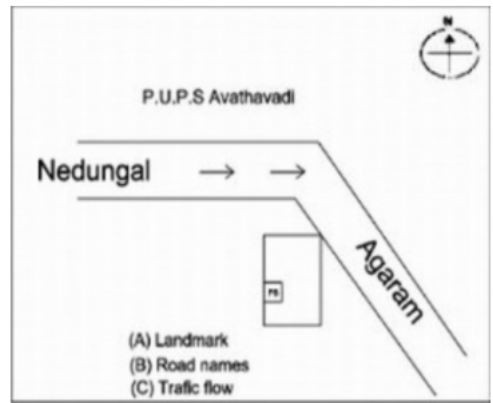

Cad View

Key MAP View