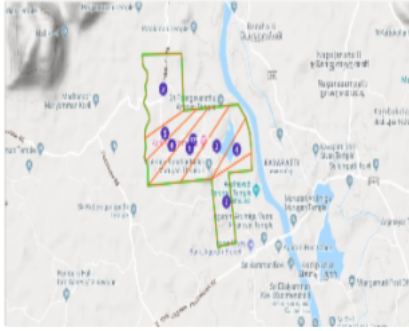

Nazri Naksha