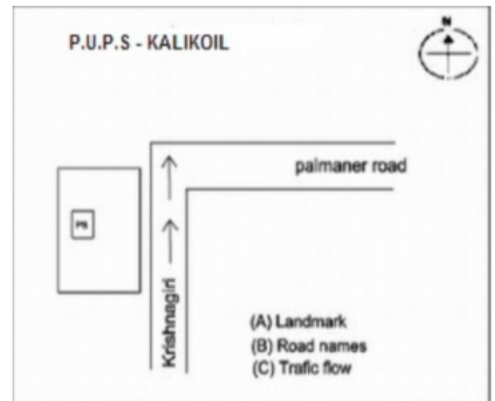

Cad View

Key MAP View