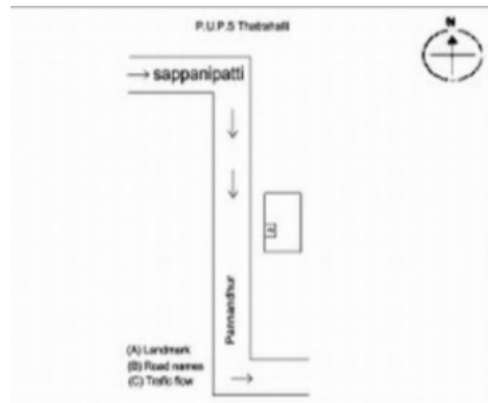

Cad View

Key MAP View