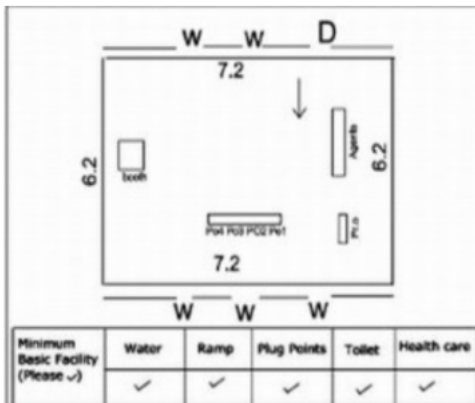

Cad View

Key MAP View