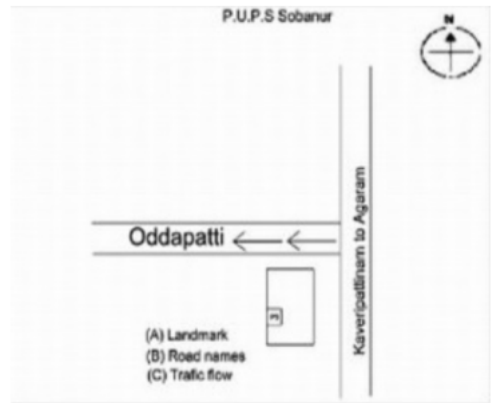

Key MAP View