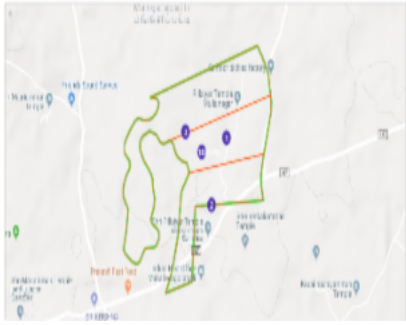

3. வாக்குச் சாவடியின் விவரங்கள்

<p>வாக்குச் சாவடியின் எண் மற்றும் பெயர் :</p> <p>206 - ஊராட்சி ஒன்றிய நடுநிலைப்பள்ளி மகாதேவகொல்லஅள்ளி 635206, கிழக்கு பார்த்த தார்சு கட்டிடம் மத்திய பகுதி</p> <p>வாக்குச் சாவடியின் முகவரி :</p> <p>ஊராட்சி ஒன்றிய நடுநிலைப்பள்ளி மகாதேவகொல்லஅள்ளி, 635 206</p>	<p>வாக்குச் சாவடியின் வகைப்பாடு (ஆண்/பெண்/பொது)</p>	<p>பொது</p>
	<p>துணை வாக்குச் சாவடிகளின் எண்ணிக்கை</p>	<p>0</p>

4. வாக்காளர்களின் எண்ணிக்கை

தொடங்கும் வரிசை எண்	முடியும் வரிசை எண்.	நிகர வாக்காளர்களின் எண்ணிக்கை			
		ஆண்	பெண்	மூன்றாம் பாலினம்	மொத்தம்
1	836	424	409	0	833

கையொப்பம்

Nazri Naksha

Google Map View

Polling Station Building Front View