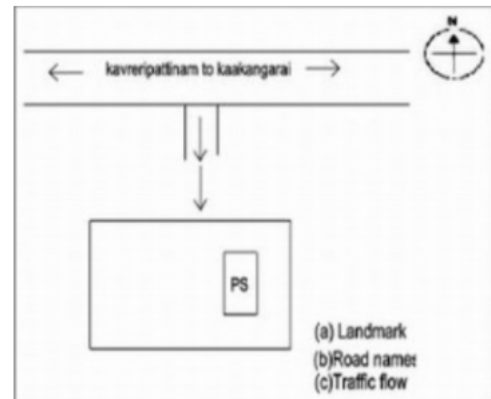

Cad View

Key MAP View