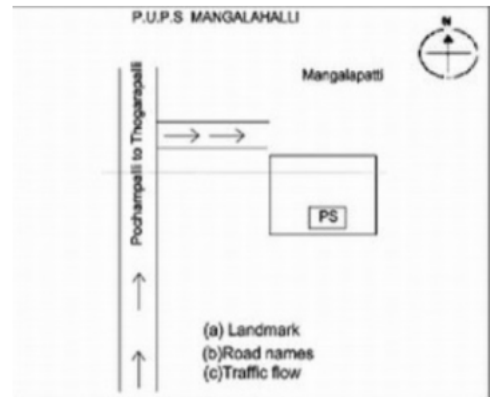

Cad View

Key MAP View