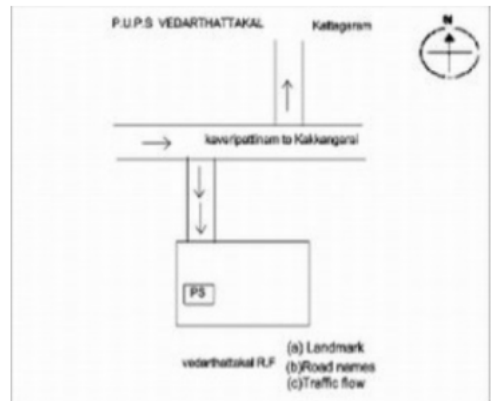

Cad View

Key MAP View