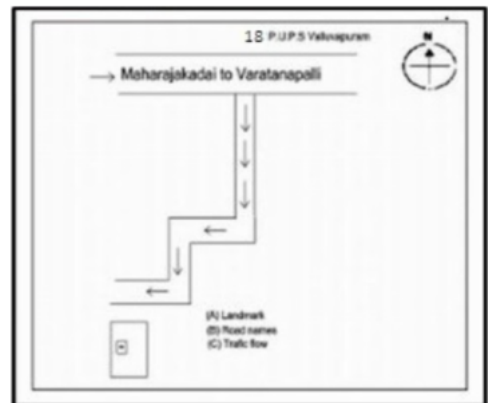

Cad View

Key MAP View