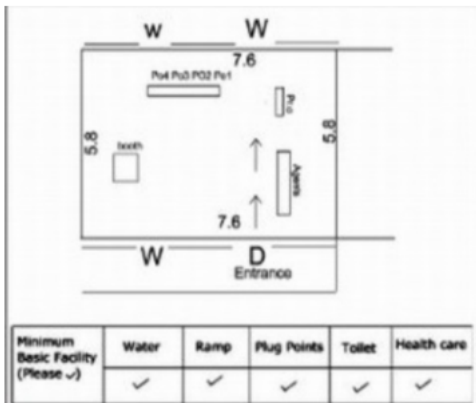

Google Map View

Polling Station Building Front View

Polling Station Front View

Cad View

Key MAP View

சட்டமன்றத் தொகுதியின் எண் மற்றும் பெயர் : 52-பர்சூர்
பிரிவு எண் மற்றும் பெயர் 1-காட்டகரம் (வ.கி) மற்றும் (ஊ), பட்டாளம்மன் கோயில் வார்டு 2