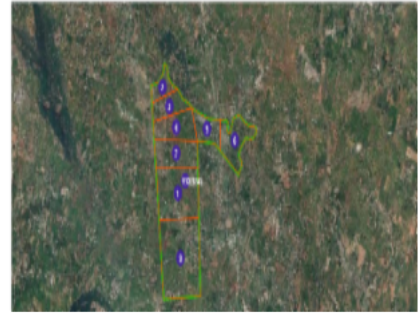

Google Map View