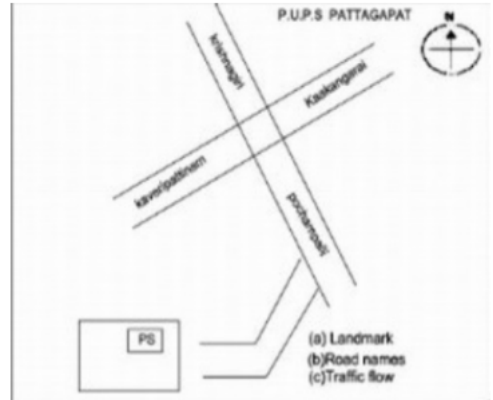

Cad View

Key MAP View