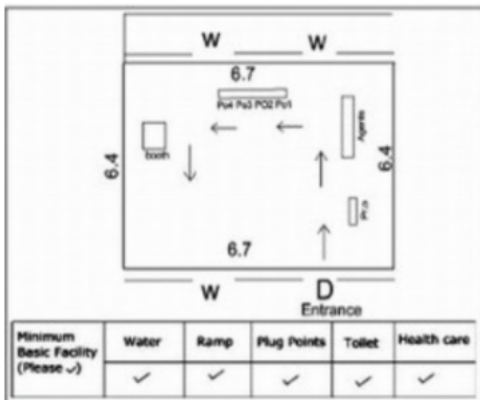

Google Map View

Polling Station Building Front View

Polling Station Front View

Cad View

Key MAP View

1 பெயர் : மாது கணவர் பெயர் : கெவரன் வீட்டு எண் : 1 வயது : 66 பாலினம் : பெண் Photo is available	YQY0748533	2 பெயர் : குமரேசன் தந்தை பெயர் : அண்ணாமலை வீட்டு எண் : 1 வயது : 59 பாலினம் : ஆண் Photo is available	YQY1976794	3 பெயர் : சின்னப்பாள் கணவர் பெயர் : கெவரன் வீட்டு எண் : 1 வயது : 58 பாலினம் : பெண் Photo is available	YQY0748582
4 பெயர் : சாந்தி கணவர் பெயர் : குமரேசன் வீட்டு எண் : 1 வயது : 57 பாலினம் : பெண் Photo is available	YQY1976802	5 பெயர் : ராமு தந்தை பெயர் : சண்முகம் வீட்டு எண் : 1 வயது : 52 பாலினம் : ஆண் Photo is available	KMC3140530	6 பெயர் : ராஜேஸ்வரி கணவர் பெயர் : ராமு வீட்டு எண் : 1 வயது : 48 பாலினம் : பெண் Photo is available	KMC3140522
7 பெயர் : ராஜேந்திரன் தந்தை பெயர் : மாதிநாயுடு வீட்டு எண் : 1 வயது : 46 பாலினம் : ஆண் Photo is available	YQY0701722	8 பெயர் : கலைவாணி தாயின் பெயர் : சாந்தா வீட்டு எண் : 1 வயது : 42 பாலினம் : பெண் Photo is available	YQY0748681	9 பெயர் : முருகன் தந்தை பெயர் : பைரன் வீட்டு எண் : 1 வயது : 39 பாலினம் : ஆண் Photo is available	KMC3140548
10 பெயர் : சின்னசாமி தந்தை பெயர் : பைரன் வீட்டு எண் : 1 வயது : 38 பாலினம் : ஆண் Photo is available	KMC3140555	11 பெயர் : காந்தி கணவர் பெயர் : கோவிந்தசாமி வீட்டு எண் : 1 வயது : 38 பாலினம் : பெண் Photo is available	KMC3140563	12 பெயர் : மாதேஷ் தந்தை பெயர் : அண்ணாமலை வீட்டு எண் : 1 வயது : 38 பாலினம் : ஆண் Photo is available	KMC3140605
13 பெயர் : சந்தானலட்சுமி கணவர் பெயர் : பைரவன் வீட்டு எண் : 1 வயது : 38 பாலினம் : பெண் Photo is available	KMC3140571	14 பெயர் : முத்தரசு தந்தை பெயர் : ஆறுமுகம் வீட்டு எண் : 1 வயது : 38 பாலினம் : ஆண் Photo is available	YQY0748608	15 பெயர் : பாரத் குமார் தந்தை பெயர் : கிருஷ்ணமூர்த்தி வீட்டு எண் : 1 வயது : 37 பாலினம் : ஆண் Photo is available	KMC3140613
16 பெயர் : செல்வம் தந்தை பெயர் : தீர்த்தமலை வீட்டு எண் : 1 வயது : 37 பாலினம் : ஆண் Photo is available	KMC3140621	17 பெயர் : மீனாட்சி கணவர் பெயர் : பெருமாள் வீட்டு எண் : 1 வயது : 37 பாலினம் : பெண் Photo is available	KMC3140589	18 பெயர் : சீனிவாசன் தந்தை பெயர் : பெருமாள் வீட்டு எண் : 1 வயது : 36 பாலினம் : ஆண் Photo is available	KMC3140662
# 19 பெயர் : கார்த்திக் ச தந்தை பெயர் : சரவணன் வீட்டு எண் : 1 வயது : 36 பாலினம் : ஆண் Photo is available	KMC3140639	20 பெயர் : சிவகாமி கணவர் பெயர் : ஆனந்தன் வீட்டு எண் : 1 வயது : 36 பாலினம் : பெண் Photo is available	KMC3140597	21 பெயர் : ஜெயபிரகாஷ் தந்தை பெயர் : மாரியப்பன் வீட்டு எண் : 1 வயது : 36 பாலினம் : ஆண் Photo is available	KMC3140647
22 பெயர் : முத்துவேல் தந்தை பெயர் : சின்னசாமி வீட்டு எண் : 1 வயது : 35 பாலினம் : ஆண் Photo is available	YQY0748483	23 பெயர் : கோவிந்தசாமி தந்தை பெயர் : குமரேசன் வீட்டு எண் : 1 வயது : 34 பாலினம் : ஆண் Photo is available	YQY0701466	24 பெயர் : முத்தரசி கணவர் பெயர் : சிவன் வீட்டு எண் : 1 வயது : 34 பாலினம் : பெண் Photo is available	YQY0748665
25 பெயர் : அருள்மொழி கணவர் பெயர் : செல்வம் வீட்டு எண் : 1 வயது : 31 பாலினம் : பெண் Photo is available	YQY1005545	26 பெயர் : நந்தினி கணவர் பெயர் : கோவிந்தசாமி வீட்டு எண் : 1 வயது : 30 பாலினம் : பெண் Photo is available	YQY1458785	27 பெயர் : தமிழ்செல்வன் தந்தை பெயர் : நாகராஜ் வீட்டு எண் : 1-1 வயது : 31 பாலினம் : ஆண் Photo is available	YQY1005644
28 பெயர் : தெய்வீகா தந்தை பெயர் : சிவன் வீட்டு எண் : 1/125 வயது : 25 பாலினம் : பெண் Photo is available	YQY1510775	29 பெயர் : பிரவீண் தந்தை பெயர் : சிவன் வீட்டு எண் : 1-125 வயது : 22 பாலினம் : ஆண் Photo is available	YQY2410249	30 பெயர் : சரசு கணவர் பெயர் : மாசிலாமணி வீட்டு எண் : 1-368 வயது : 55 பாலினம் : பெண் Photo is available	YQY1295328