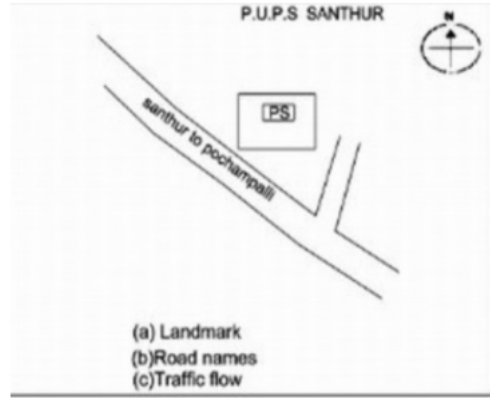

Cad View

Key MAP View