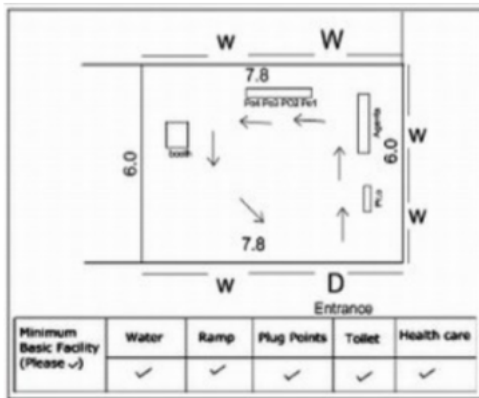

Google Map View

Polling Station Building Front View

Polling Station Front View

Cad View

Key MAP View

1 பெயர் : மீனாட்சி கணவர் பெயர்: வெங்கடேசன் வீட்டு எண் : 1 வயது : 73 பாலினம் : பெண் Photo is available	YQY1295278	2 பெயர் : தினகரன் தந்தை பெயர்: ரங்கநாதகவுண்டர் வீட்டு எண் : 1 வயது : 55 பாலினம் : ஆண் Photo is available	KMC3140696	3 பெயர் : சந்திராகவேந்திரன் கணவர் பெயர்: ராகவேந்திரன் வீட்டு எண் : 1 வயது : 41 பாலினம் : பெண் Photo is available	YQY0748889
4 பெயர் : வனிதா கணவர் பெயர்: பாலகிரஷ்ணன் வீட்டு எண் : 1 வயது : 41 பாலினம் : பெண் Photo is available	YQY0748939	5 பெயர் : பாஞ்சாலை கணவர் பெயர்: ராஜவேல் வீட்டு எண் : 1 வயது : 37 பாலினம் : பெண் Photo is available	YQY0748897	6 பெயர் : ராஜவேல் தந்தை பெயர்: கணேசன் வீட்டு எண் : 1 வயது : 35 பாலினம் : ஆண் Photo is available	YQY0748905
7 பெயர் : சுரேஷ் தந்தை பெயர்: கணேசன் வீட்டு எண் : 1 வயது : 35 பாலினம் : ஆண் Photo is available	YQY0748913	8 பெயர் : மங்கமாள் கணவர் பெயர்: முருகன் வீட்டு எண் : 1 வயது : 35 பாலினம் : பெண் Photo is available	YQY0748921	9 பெயர் : ஜெயந்தி கணவர் பெயர்: சதிஷ் வீட்டு எண் : 1 வயது : 34 பாலினம் : பெண் Photo is available	YQY0748954
10 பெயர் : உமாதேவி கணவர் பெயர்: வேலன் வீட்டு எண் : 1 வயது : 33 பாலினம் : பெண் Photo is available	YQY0748863	11 பெயர் : வெங்கடேஷ் ச தந்தை பெயர்: சபரிநாதன் வீட்டு எண் : 1 வயது : 24 பாலினம் : ஆண் Photo is available	YQY2550853	12 பெயர் : ரமேஷ் ச தந்தை பெயர்: சபரிநாதன் வீட்டு எண் : 1 வயது : 21 பாலினம் : ஆண் Photo is available	YQY2550772
13 பெயர் : நித்தீஷ் வெ தந்தை பெயர்: வெங்கடாசலம் வீட்டு எண் : 1/4 வயது : 19 பாலினம் : ஆண் Photo is available	YQY2626372	14 பெயர் : ஸ்ரீதர் தந்தை பெயர்: ஜெயக்குமார் வீட்டு எண் : 1-5 வயது : 40 பாலினம் : ஆண் Photo is available	YQY0068965	15 பெயர் : விவேக்குமார் தந்தை பெயர்: ஜெயக்குமார் வீட்டு எண் : 1-5 வயது : 38 பாலினம் : ஆண் Photo is available	YQY0068973
S 16 பெயர் : நாராயணன் தந்தை பெயர்: பொன்னன் வீட்டு எண் : 1/12 வயது : 26 பாலினம் : ஆண் Photo is available	YQY1459015	17 பெயர் : சக்திவேல் தந்தை பெயர்: மாதையன் வீட்டு எண் : 1/19 வயது : 27 பாலினம் : ஆண் Photo is available	YQY2621142	18 பெயர் : சரோஜா கணவர் பெயர்: பெருமாள் வீட்டு எண் : 1-27 வயது : 36 பாலினம் : பெண் Photo is available	KMC1644228
19 பெயர் : சரஸ்வதி தந்தை பெயர்: விஸ்வநாதன் வீட்டு எண் : 1-33 வயது : 40 பாலினம் : பெண் Photo is available	YQY0069013	20 பெயர் : சசிகலா கணவர் பெயர்: குமார் வீட்டு எண் : 1-40 வயது : 39 பாலினம் : பெண் Photo is available	YQY0069005	21 பெயர் : சிவக்குமார் தந்தை பெயர்: நடராஜன் வீட்டு எண் : 1-59 வயது : 37 பாலினம் : ஆண் Photo is available	YQY1102375
22 பெயர் : மணிகண்டன் தந்தை பெயர்: சிவலிங்கம் வீட்டு எண் : 1-72 வயது : 32 பாலினம் : ஆண் Photo is available	YQY1102441	23 பெயர் : அருணா கணவர் பெயர்: ராஜேஷ் வீட்டு எண் : 1/83 வயது : 26 பாலினம் : பெண் Photo is available	YQY1458991	24 பெயர் : குமார் தந்தை பெயர்: மாதையன் வீட்டு எண் : 1-140 வயது : 56 பாலினம் : ஆண் Photo is available	YQY2005122
25 பெயர் : இந்துமதி தந்தை பெயர்: திருப்பதி வீட்டு எண் : 1/163 வயது : 26 பாலினம் : பெண் Photo is available	AXL2549038	26 பெயர் : நீஜா மூ தந்தை பெயர்: மூர்த்தி வீட்டு எண் : 1/183 வயது : 23 பாலினம் : பெண் Photo is available	YQY2638518	27 பெயர் : சுமித்ர சக்கரவர்த்தி தந்தை பெயர்: சக்கரவர்த்தி கப் வீட்டு எண் : 1/238 வயது : 26 பாலினம் : பெண் Photo is available	YQY2515666
28 பெயர் : வசந்தா கணவர் பெயர்: கோவிந்தசாமி வீட்டு எண் : 1/244 வயது : 72 பாலினம் : பெண் Photo is available	YQY2640134	29 பெயர் : அபிதா தந்தை பெயர்: தருமன் வீட்டு எண் : 1/403 வயது : 25 பாலினம் : ஆண் Photo is available	YQY2424471	30 பெயர் : ராஜேந்திரன் தந்தை பெயர்: கிருஷ்ணன் வீட்டு எண் : 1/404 எம் வயது : 59 பாலினம் : ஆண் Photo is available	YQY0070532