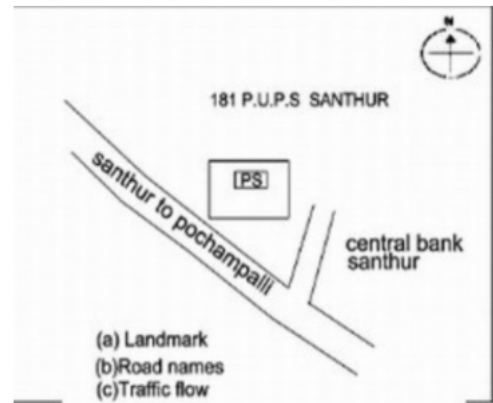

Cad View

Key MAP View