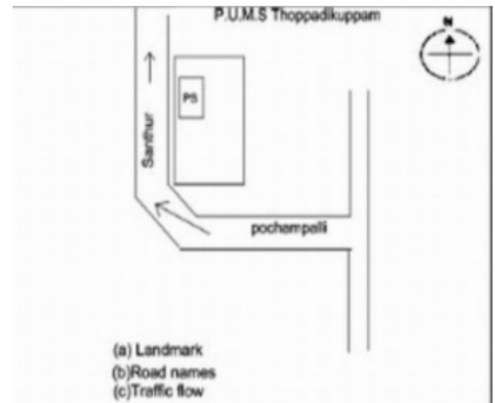

Cad View

Key MAP View