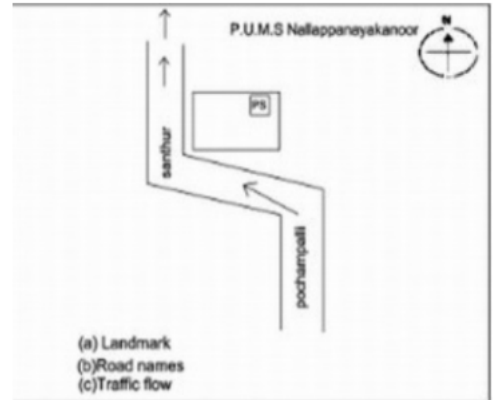

Cad View

Key MAP View